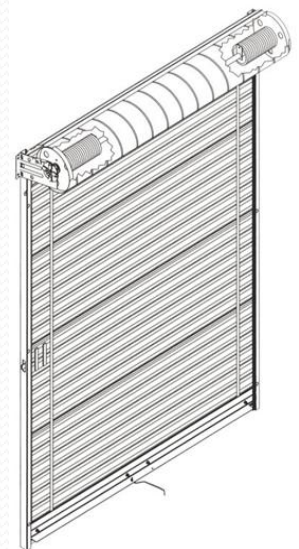

Usi rapide

- Din segmentul usi rapide va prezentam urmatoarele:
- Usi rapide cu impachetare;
- Usi rapide cu roluire;
- Usi rapide spirala;
- Usi rapide turbo spirala