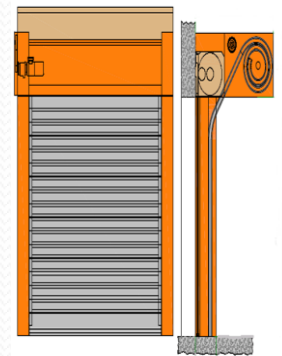

Usi rapide

- Din segmentul usi rapide va prezentam urmatoarele:
- Usi rapide cu impachetare;
- Usi rapide cu roluire;
- Usi rapide spirala;
- Usi rapide turbo spirala