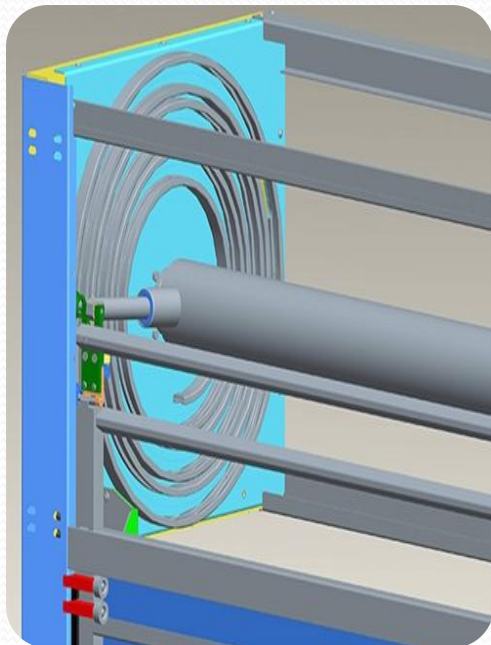

Usi rapide

- Din segmentul usi rapide va prezentam urmatoarele:
- Usi rapide cu impachetare;
- Usi rapide cu roluire;
- Usi rapide spirala;
- Usi rapide turbo spirala