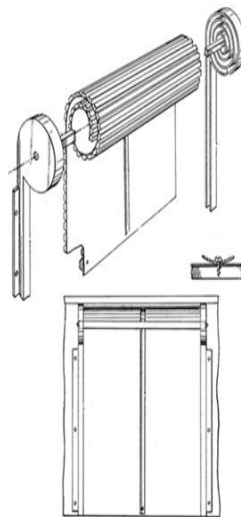

Usi rapide

- Din segmentul usi rapide va prezentam urmatoarele:
- Usi rapide cu impachetare;
- Usi rapide cu roluire;
- Usi rapide spirala;
- Usi rapide turbo spirala